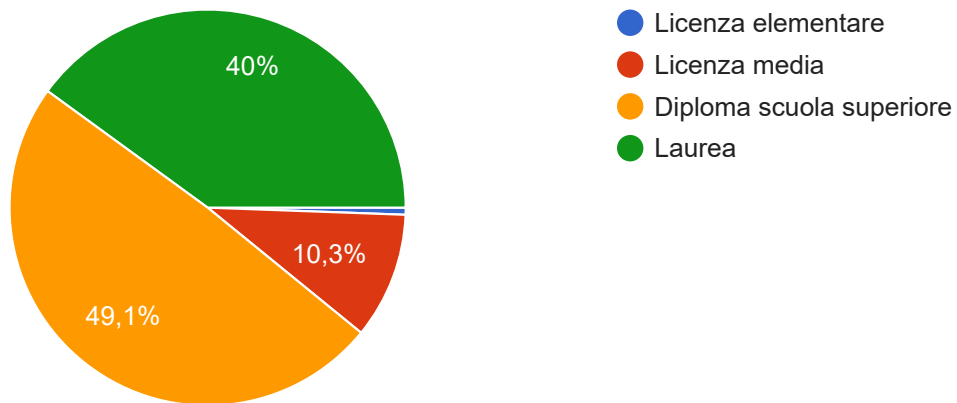

Titolo di studio

Copia

1.038 risposte