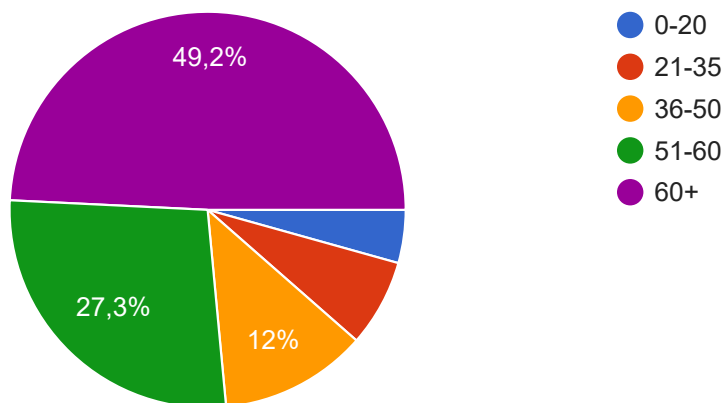

Questionario stagione 2023/2024 - Teatro "Ebe Stignani" di Imola

1.038 risposte

[Pubblica i dati di analisi](#)

Età

 Copia

1.038 risposte

Sesso

 Copia

1.038 risposte

Titolo di studio

 Copia

1.038 risposte

La stagione di prosa 2023/2024

E' soddisfatto della stagione teatrale appena conclusa?

 Copia

1.038 risposte

Maria Stuarda

 Copia

1.038 risposte

- Mi è piaciuto molto
- Mi è piaciuto abbastanza
- Non mi è piaciuto
- Non l'ho visto

Quasi Amici

 Copia

1.038 risposte

- Mi è piaciuto molto
- Mi è piaciuto abbastanza
- Non mi è piaciuto
- Non l'ho visto