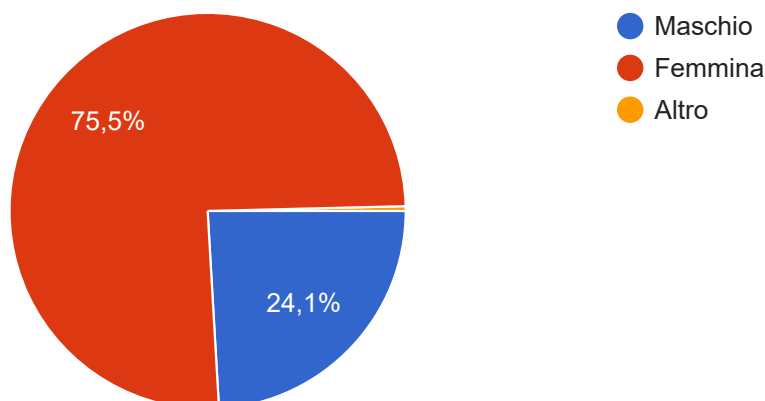

Questionario stagione 2023/2024 - Teatro "Ebe Stignani" di Imola

1.038 risposte

[Pubblica i dati di analisi](#)

Età

 Copia

1.038 risposte

Sesso

 Copia

1.038 risposte

Titolo di studio

 Copia

1.038 risposte

La stagione di prosa 2023/2024

E' soddisfatto della stagione teatrale appena conclusa?

 Copia

1.038 risposte

Maria Stuarda

 Copia

1.038 risposte

- Mi è piaciuto molto
- Mi è piaciuto abbastanza
- Non mi è piaciuto
- Non l'ho visto

Quasi Amici

 Copia

1.038 risposte

- Mi è piaciuto molto
- Mi è piaciuto abbastanza
- Non mi è piaciuto
- Non l'ho visto